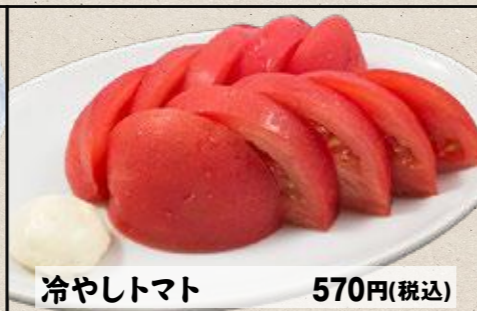

若鶏の漬けこみ唐揚げ  
塩麹使用 750円(税込)

	ご飯 お味噌汁 お新香
定食セット	300円(税込)
大ご飯定食セット	350円(税込)
小ご飯	170円(税込)
ご飯	220円(税込)
大ご飯	280円(税込)
味噌汁	60円(税込)

● うどんのみです。そばに変更はできません。

ナイトメニューでは小盛サイズはございません。

キハダマグロのブツ 640円(税込)

冷やしトマト 570円(税込)

ハルピンキャベツ 530円(税込)